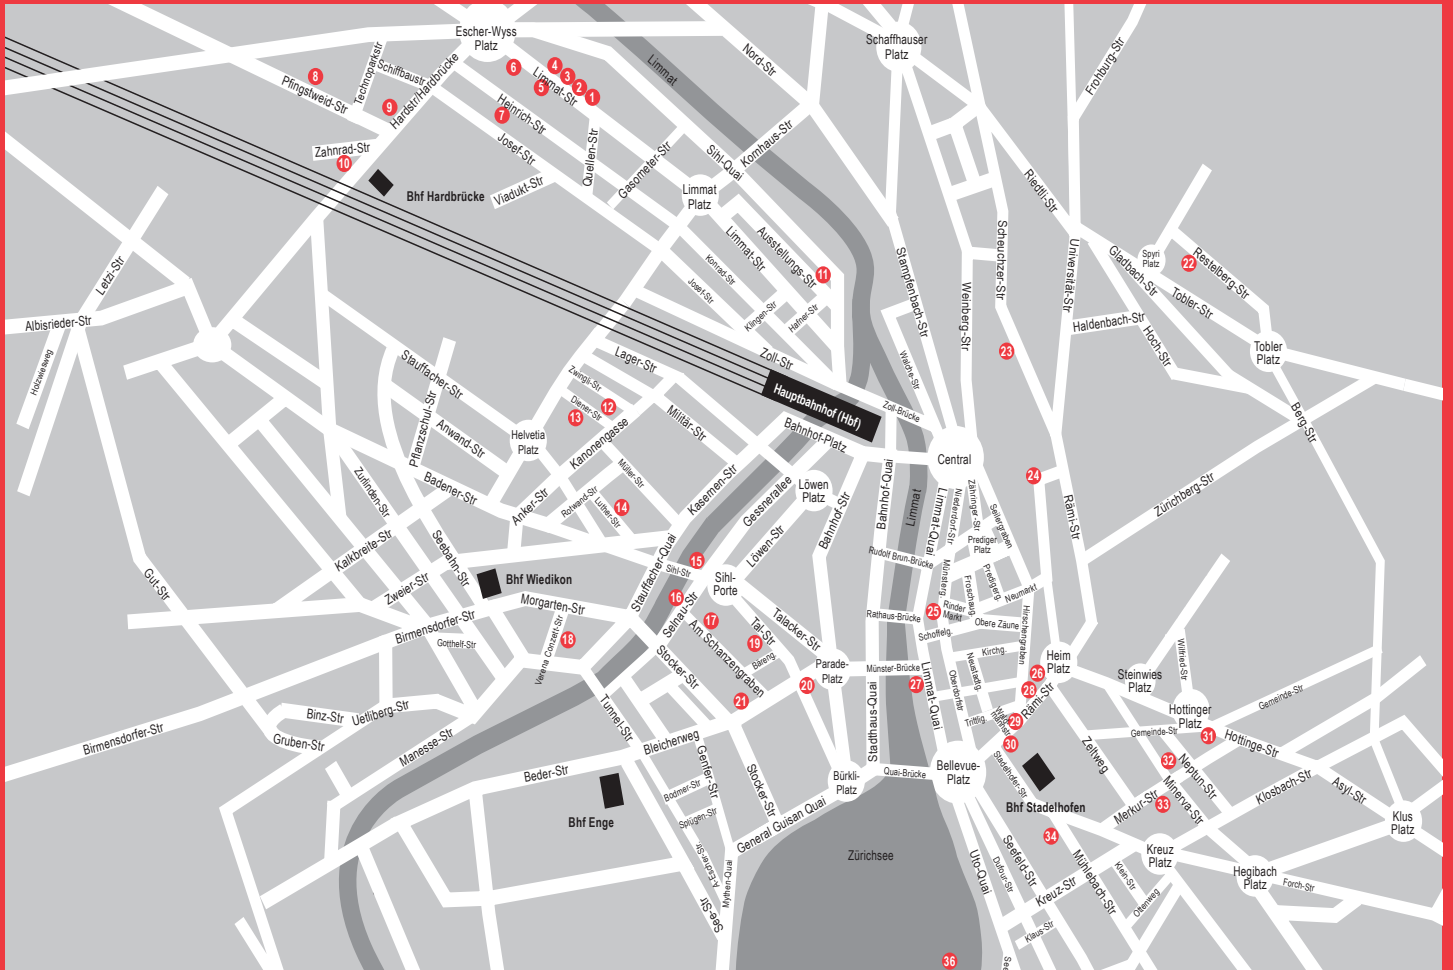

www.artinswitzerland.com

**Zeitgenössische
Kunst in Zürich
und in der Schweiz**

**Contemporary
Art in Zurich
and in Switzerland**

1 2 3 4 5 6 7 8 9 10 11 12 . 2017

- 1 **Galerie BolteLang**
- 2 **Grieder Contemporary**
- 3 **Galerie Francesca Pia**
Parkett Ausstellungsraum
- 4 **Migros Museum**
Hauser & Wirth Zürich
Galerie Eva Presenhuber
Kunsthalle Zürich
LUMA Westbau, Löwenbräukunst
- 5 **Galerie Nicola von Senger**
- 6 **Galerie Lange + Pult**
- 7 **Galerie La Ligne**
- 8 **Museum für Gestaltung - Schaudepot**
annex14
- 10 **Galerie Eva Presenhuber**
Galerie Peter Kilchmann
- 11 **Galerie Bob Gysin**
- 12 **Galerie Bernard Jordan**
- 13 **Galerie Susanna Kulli**
- 14 **Rotwand**
- 15 **Nadja Brykina Gallery**
- 16 **Haus Konstruktiv**
- 17 **Claudine Hohl**
- 18 **Verein für Originalgraphik**
- 19 **Katz contemporary**
- 20 **Dierking - Galerie am Paradeplatz**