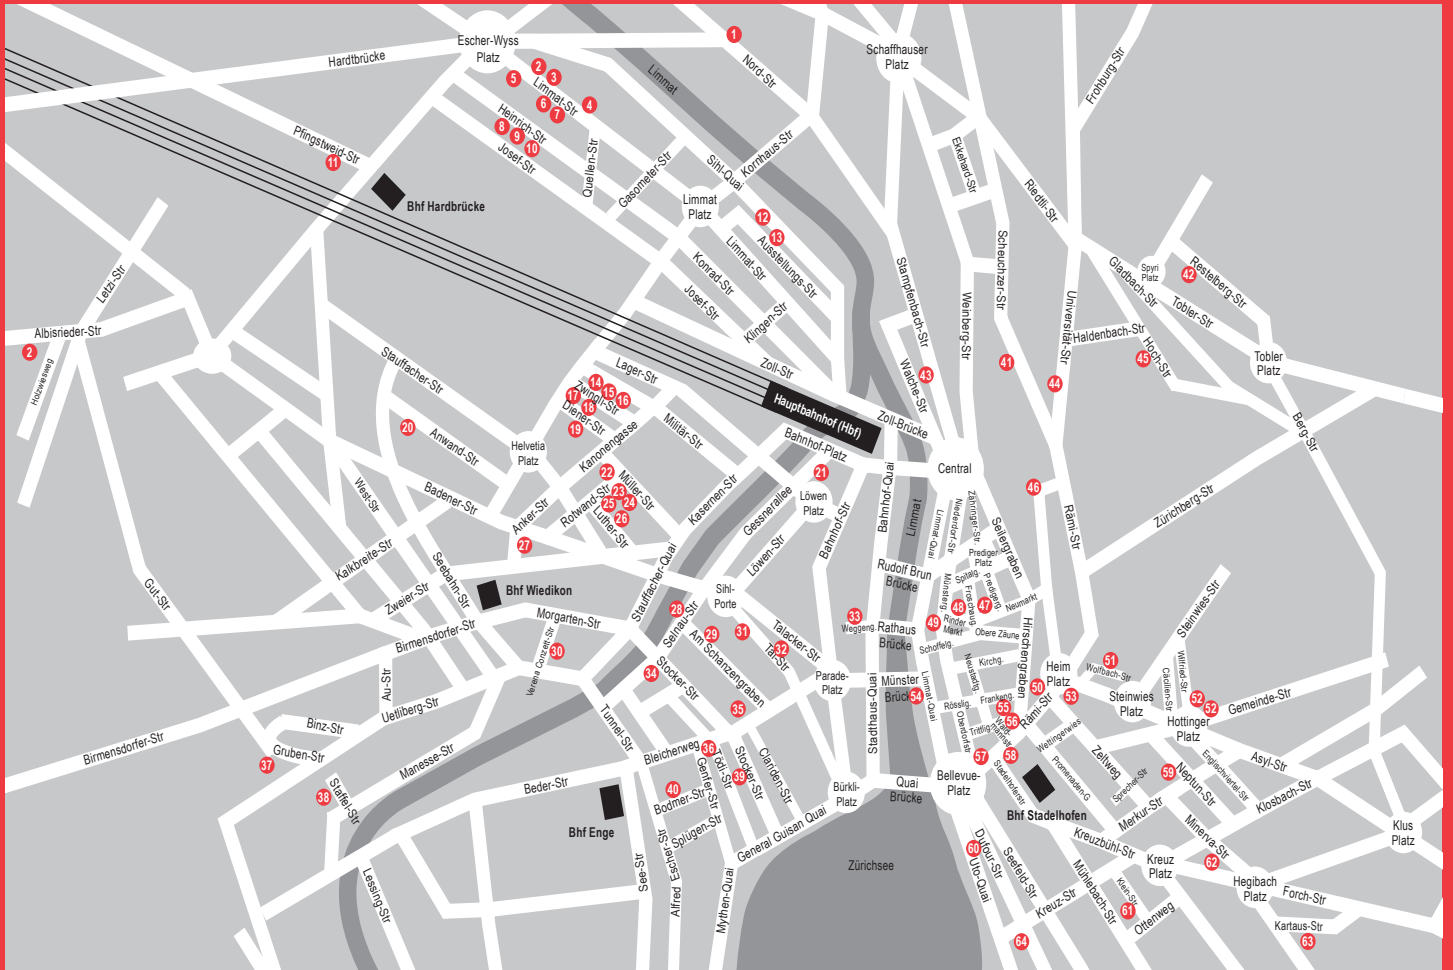

www.artinswitzerland.com

**Zeitgenössische
Kunst in Zürich
und in der Schweiz**

**Contemporary
Art in Zurich
and in Switzerland**

1 2 3 4 5 6 7 8 9 10 11 12 . 2010

- | | | | | | |
|-----------|--|-----------|---|-----------|----------------------------------|
| 1 | Galerie Nordstrasse 152 | 19 | Galerie Susanna Kulli | 42 | Thomas Ammann Fine Art |
| 2 | Kunsthalle Zürich | 20 | Barbara Seiler Galerie | 43 | Häusler Contemporary |
| | Migros Museum | 21 | Mark Müller | 44 | Lazertis |
| | Hauser & Wirth Zürich | 22 | Brigitte Weiss | 45 | Galerie Art Station |
| | Peter Kilchmann | 23 | SCHAU ORT Christiane Büntgen (formerly Galerie Elisabeth Kaufmann) | 46 | Graphische Sammlung ETH |
| | Bob van Orsouw | 24 | Hubert Bächler | 47 | Gerhard Zähringer |
| | Eva Presenhuber | 25 | Hufschmid Staffelbach | 48 | FOXX Galerie |
| 3 | Daros Exhibitions | 26 | Rotwand | 49 | Maurer |
| 4 | Galerie BolteLang | 27 | Christinger De Mayo | 50 | Kunsthau Zürich |
| | Galerie Lullin + Ferrari | 28 | Haus Konstruktiv | 51 | Pendo |
| 5 | Galerie Lange + Pult | 29 | Claudine Hohl | 52 | Elten & Elten |
| 6 | Galerie Francesca Pia | 30 | Verein für Originalgraphik | 53 | Galerie Ziegler SA |
| | Galerie Nicola von Senger AG | 31 | Katz Contemporary | 54 | Helmhaus |
| 7 | Galerie Mitterrand + Sanz Zürich | 32 | Galerie Kashya Hildebrand | 55 | Frankengasse Erica Gubler |
| 8 | Galerie La Ligne | 33 | WIDMER+THEODORIDIS contemporary | 56 | Galerie Andrea Caratsch |
| 9 | Rahncontemporary GmbH | 34 | Keller Galerie | 57 | Mai 36 |
| 10 | Galerie Wild | 35 | Proarta | 58 | Galerie Römerapotheke |
| 11 | RaebervonStenglin | 36 | Barbarian Art | 59 | Annemarie Verna Galerie |
| 12 | Stiftung BINZ 39 | | Anne Mosseri-Marlio Galerie | 60 | Bruno Bischofberger |
| 13 | Museum für Gestaltung Zürich | 37 | Fabian & Claude Walter Galerie | 61 | Galerie Sam Scherrer |
| 14 | Galerie & Edition Marlene Frei | 38 | Galerie Rosenberg | 62 | Galerie Schlägel |
| 15 | Galerie & Edition Stephan Witschi | 39 | Galerie Zur Stockeregg | 63 | Art Forum Ute Barth |
| 16 | Silvio R. Baviera | 40 | Annamarie M. Andersen | 64 | Karma International |
| 17 | Galerie Bernard Jordan | 41 | Storror | | |
| 18 | Havana Galerie Beatrice Liaskowski | | | | |