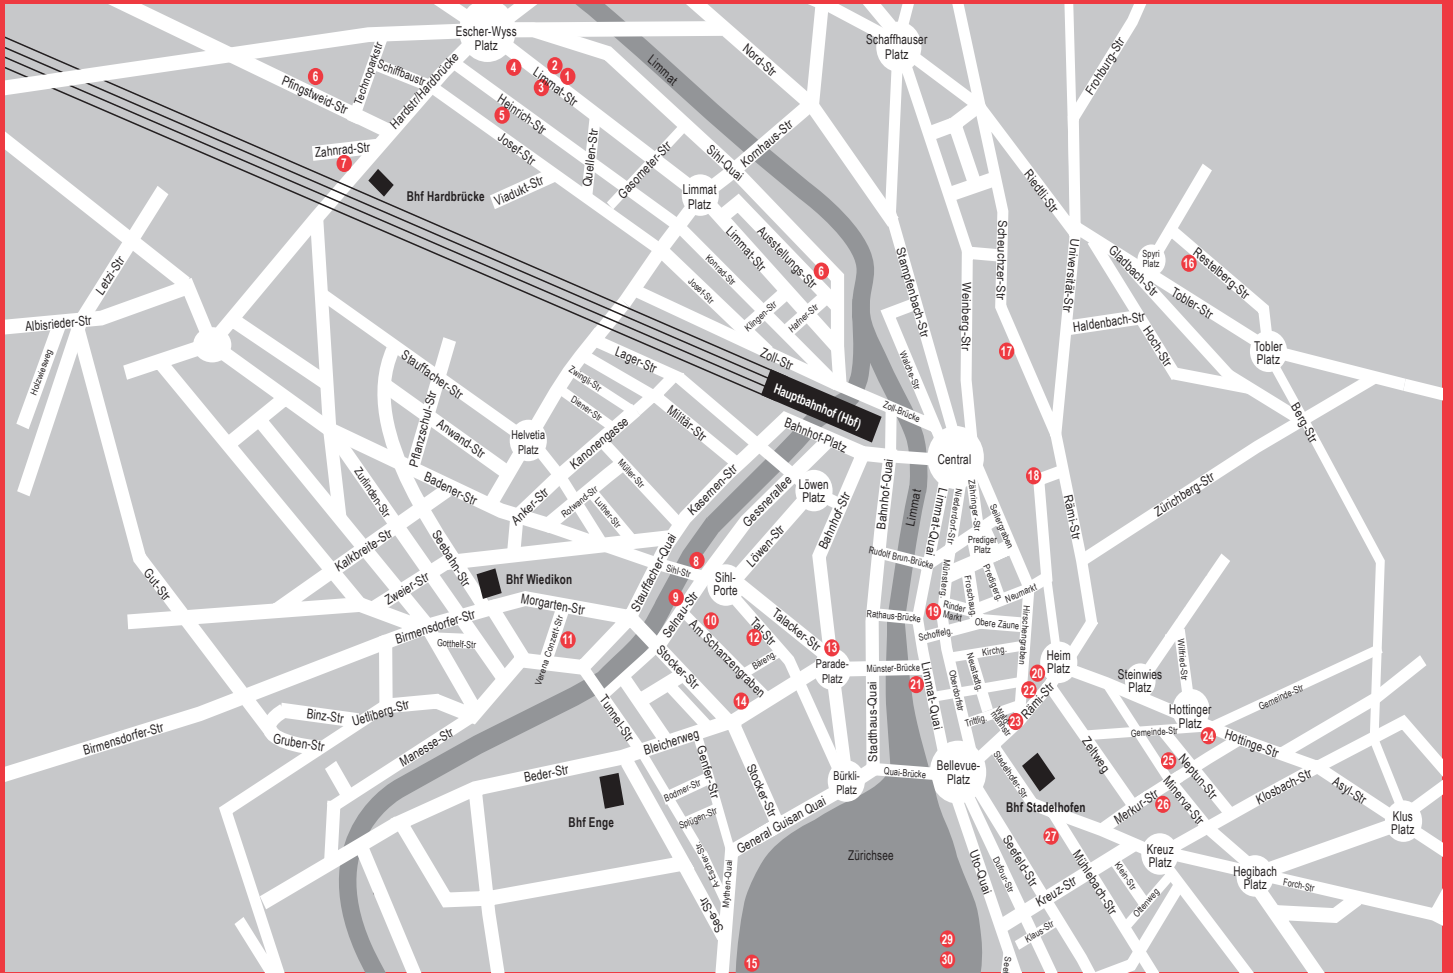

www.artinswitzerland.com

**Zeitgenössische
Kunst in Zürich
und in der Schweiz**

**Contemporary
Art in Zurich
and in Switzerland**

1 2 3 4 5 6 7 8 9 10 11 12 . 2018

- | | | | |
|-----------|---|-----------|--------------------------------|
| 1 | Galerie Francesca Pia | 22 | Mai 36 |
| 2 | Migros Museum | 23 | Plutschow Gallery |
| | Hauser & Wirth Zürich | 25 | Annemarie Verna Galerie |
| | Kunsthalle Zürich | 26 | Schauraum Multipleart |
| | LUMA Westbau, Löwenbräukunst | 27 | Christophe Guye Galerie |
| 3 | Galerie Nicola von Senger | 28 | Johann Jacobs Museum |
| 4 | Galerie Lange + Pult | 29 | Bruno Bischofberger |
| 5 | Galerie La Ligne | 30 | Grieder Contemporary |
| 6 | Museum für Gestaltung | | |
| 7 | Galerie Eva Presenhuber | | |
| | Galerie Peter Kilchmann | | |
| 8 | Galerie Bernard Jordan | | |
| 9 | Nadja Brykina Gallery | | |
| 10 | Haus Konstruktiv | | |
| 10 | Claudine Hohl | | |
| 11 | Verein für Originalgraphik | | |
| 12 | Galerie Gmurzynska / Paradeplatz | | |
| 13 | Galerie Gmurzynska / Talstrasse | | |
| 14 | Proarta | | |
| 15 | Shedhalle | | |
| 16 | Thomas Ammann Fine Art | | |
| 17 | Erich Storrer | | |
| 18 | Graphische Sammlung ETH | | |
| 19 | Maurer | | |
| 20 | Kunsthaus Zürich | | |
| 21 | Helmhaus | | |